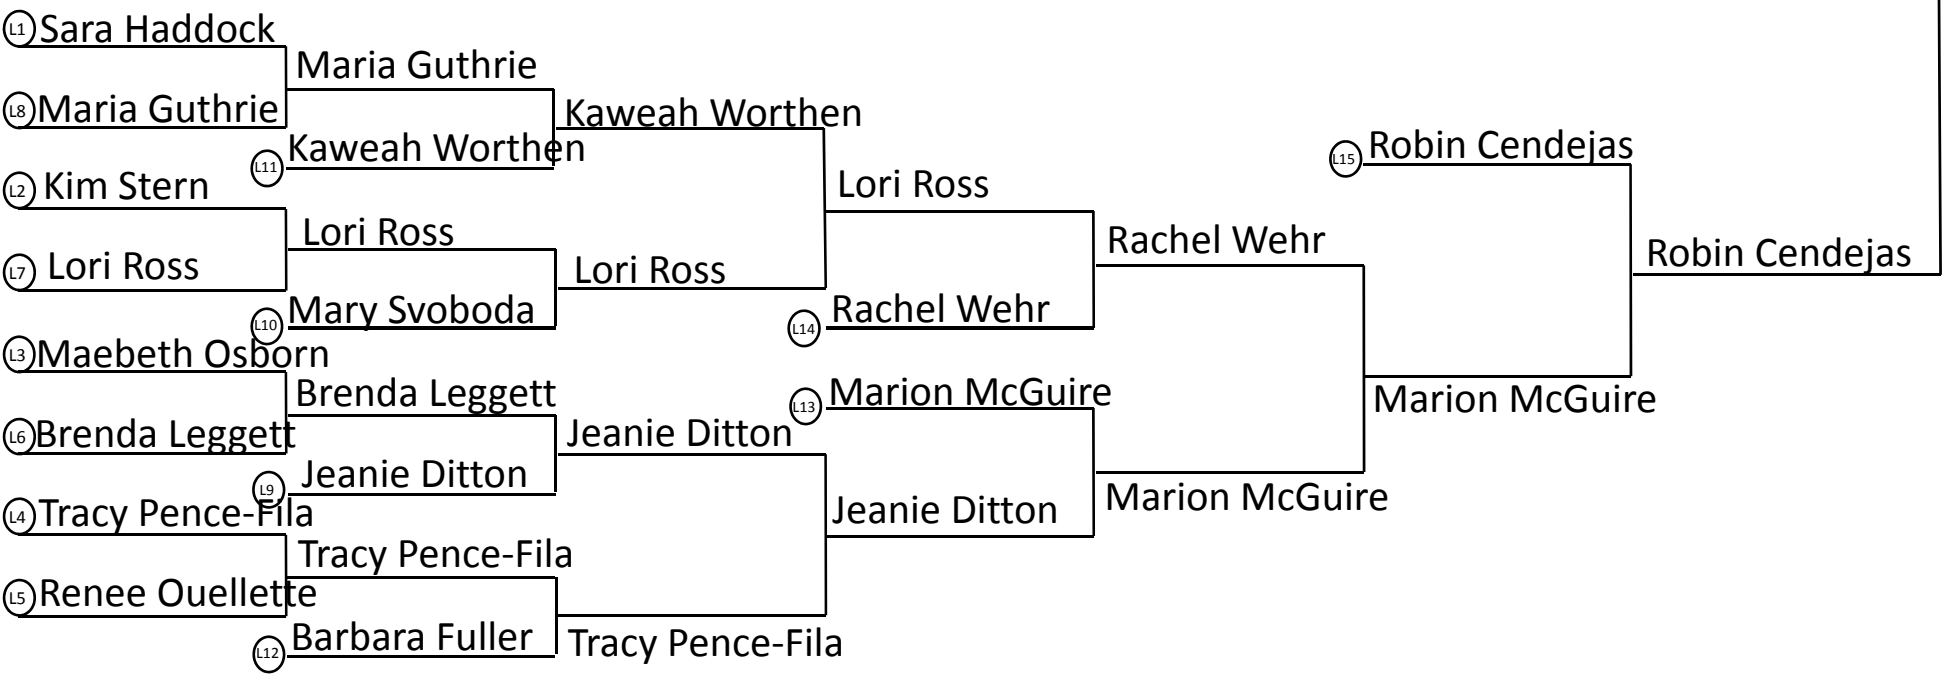

2009 Queens Tournament

Queens Qualifiers

Lori Ross	574
Robin Cendejas	574
Kim Stern	566
Marion McGuire	566
Maria Guthrie	566
Mary Svoboda	565
Jeanie Ditton	562
Sarah Haddock	546
Barbra Fuller	543
Maebeth Osborn	540
Renee Ouellette	540
Brenda Leggett	539
Tracy Pence-Fila	536
Kaweah Worthen	516
Rachel Wehr	513
Stephanie Ross	511
Tina Karriker	504
Vikki Erickson	496
Sylvia Wiggins	488
Kelly VanGorder	488
Joyce Harden	482
Diane Beckett	480
Nancy Hall	476
Beverly Byrd	476
Susan Fiser	469
Billie Olea	467
JoAnn Groth	466
Mary Jo Lewis	465
Norma Mooney	464
Judy Amick	461
Kathy Lauer	447
Lola Stone	386

IF NEEDED

Stephanie Ross

2009 Queen