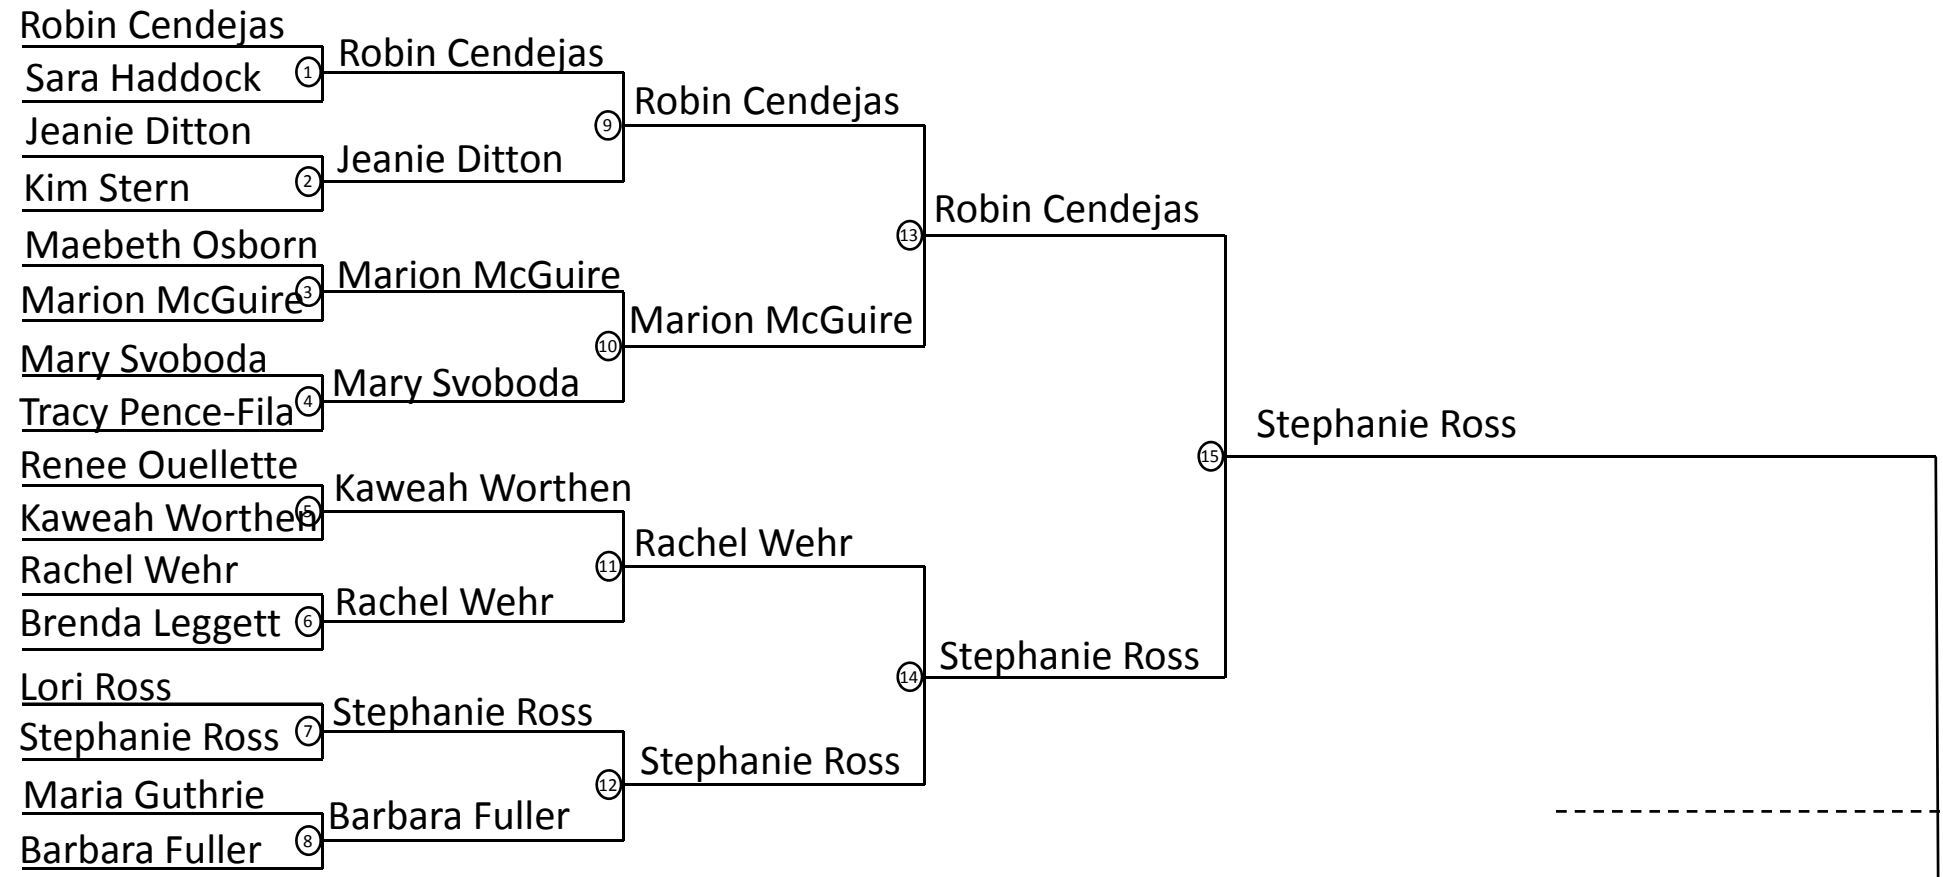

2009 Queens Tournament

Queens Qualifiers

Lori Ross	574
Robin Cendejas	574
Kim Stern	566
Marion McGuire	566
Maria Guthrie	566
Mary Svoboda	565
Jeanie Ditton	562
Sarah Haddock	546
Barbra Fuller	543
Maebeth Osborn	540
Renee Ouellette	540
Brenda Leggett	539
Tracy Pence-Fila	536
Kaweah Worthen	516
Rachel Wehr	513
Stephanie Ross	511
Tina Karriker	504
Vikki Erickson	496
Sylvia Wiggins	488
Kelly VanGorder	488
Joyce Harden	482
Diane Beckett	480
Nancy Hall	476
Beverly Byrd	476
Susan Fiser	469
Billie Olea	467
JoAnn Groth	466
Mary Jo Lewis	465
Norma Mooney	464
Judy Amick	461
Kathy Lauer	447
Lola Stone	386

IF NEEDED

Stephanie Ross

2009 Queen